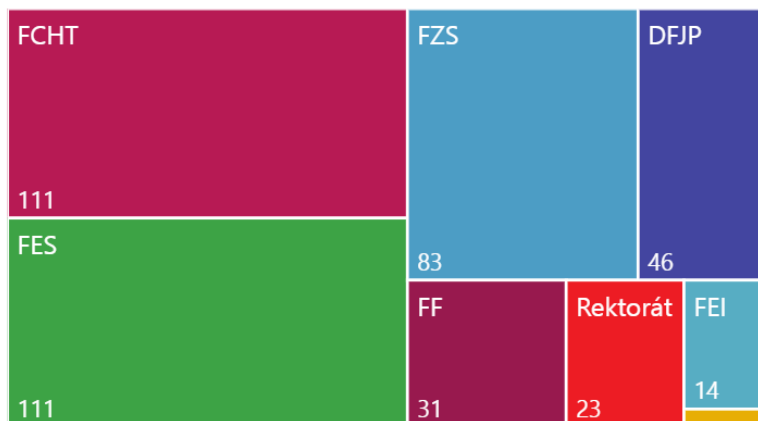

Rozdělení zúčastněných osob – 420 osob